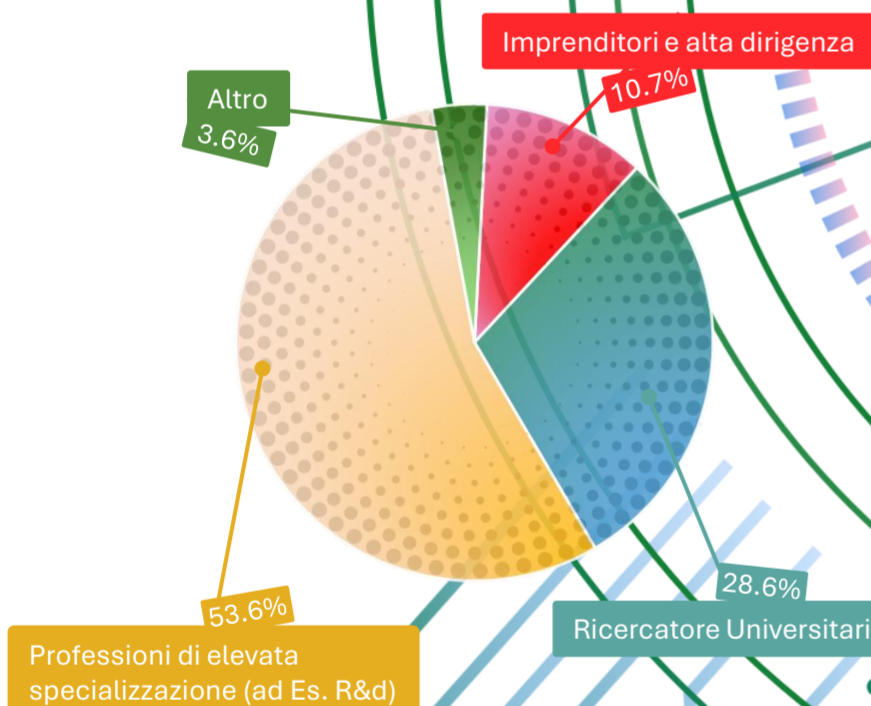

Scopri il Dottorato di ricerca IPRI attraverso i progetti dei dottorandi!

Ti stai laureando in Ingegneria Meccanica, Gestionale, Energetica?

Dottorato di ricerca in:
Ingegneria per la Progettazione e Produzione Industriale - IPRI

SCOPRI IL MONDO DELLA RICERCA!

IPRI PhD POSTER DAY

Professioni ad un anno dal conseguimento del dottorato in Ingegneria a Tor Vergata (Dati AlmaLaurea 2023)

Ad un anno di distanza, quanto risulta utile il dottorato conseguito a Tor Vergata? (Dati AlmaLaurea 2023)