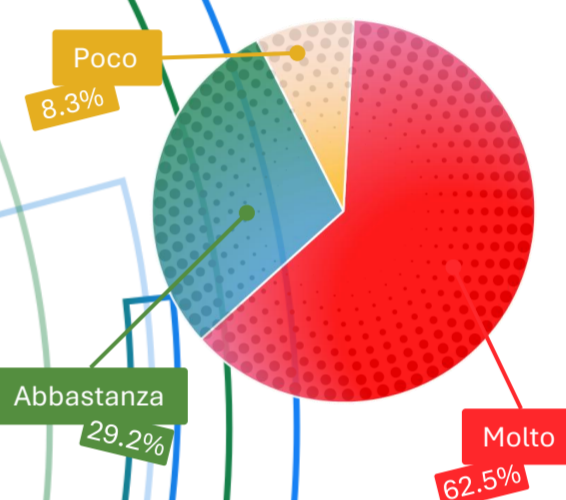

Scopri il Dottorato di ricerca IPRI attraverso i progetti dei dottorandi!

Ti stai laureando in Ingegneria Meccanica, Gestionale, Energetica?

Dottorato di ricerca in:
Ingegneria per la Progettazione e Produzione Industriale - IPRI

SCOPRI IL MONDO DELLA RICERCA!

IPRI PhD POSTER DAY

Professioni ad un anno dal conseguimento del dottorato in Ingegneria a Tor Vergata (Dati AlmaLaurea 2023)

Ad un anno di distanza, quanto risulta utile il dottorato conseguito a Tor Vergata? (Dati AlmaLaurea 2023)